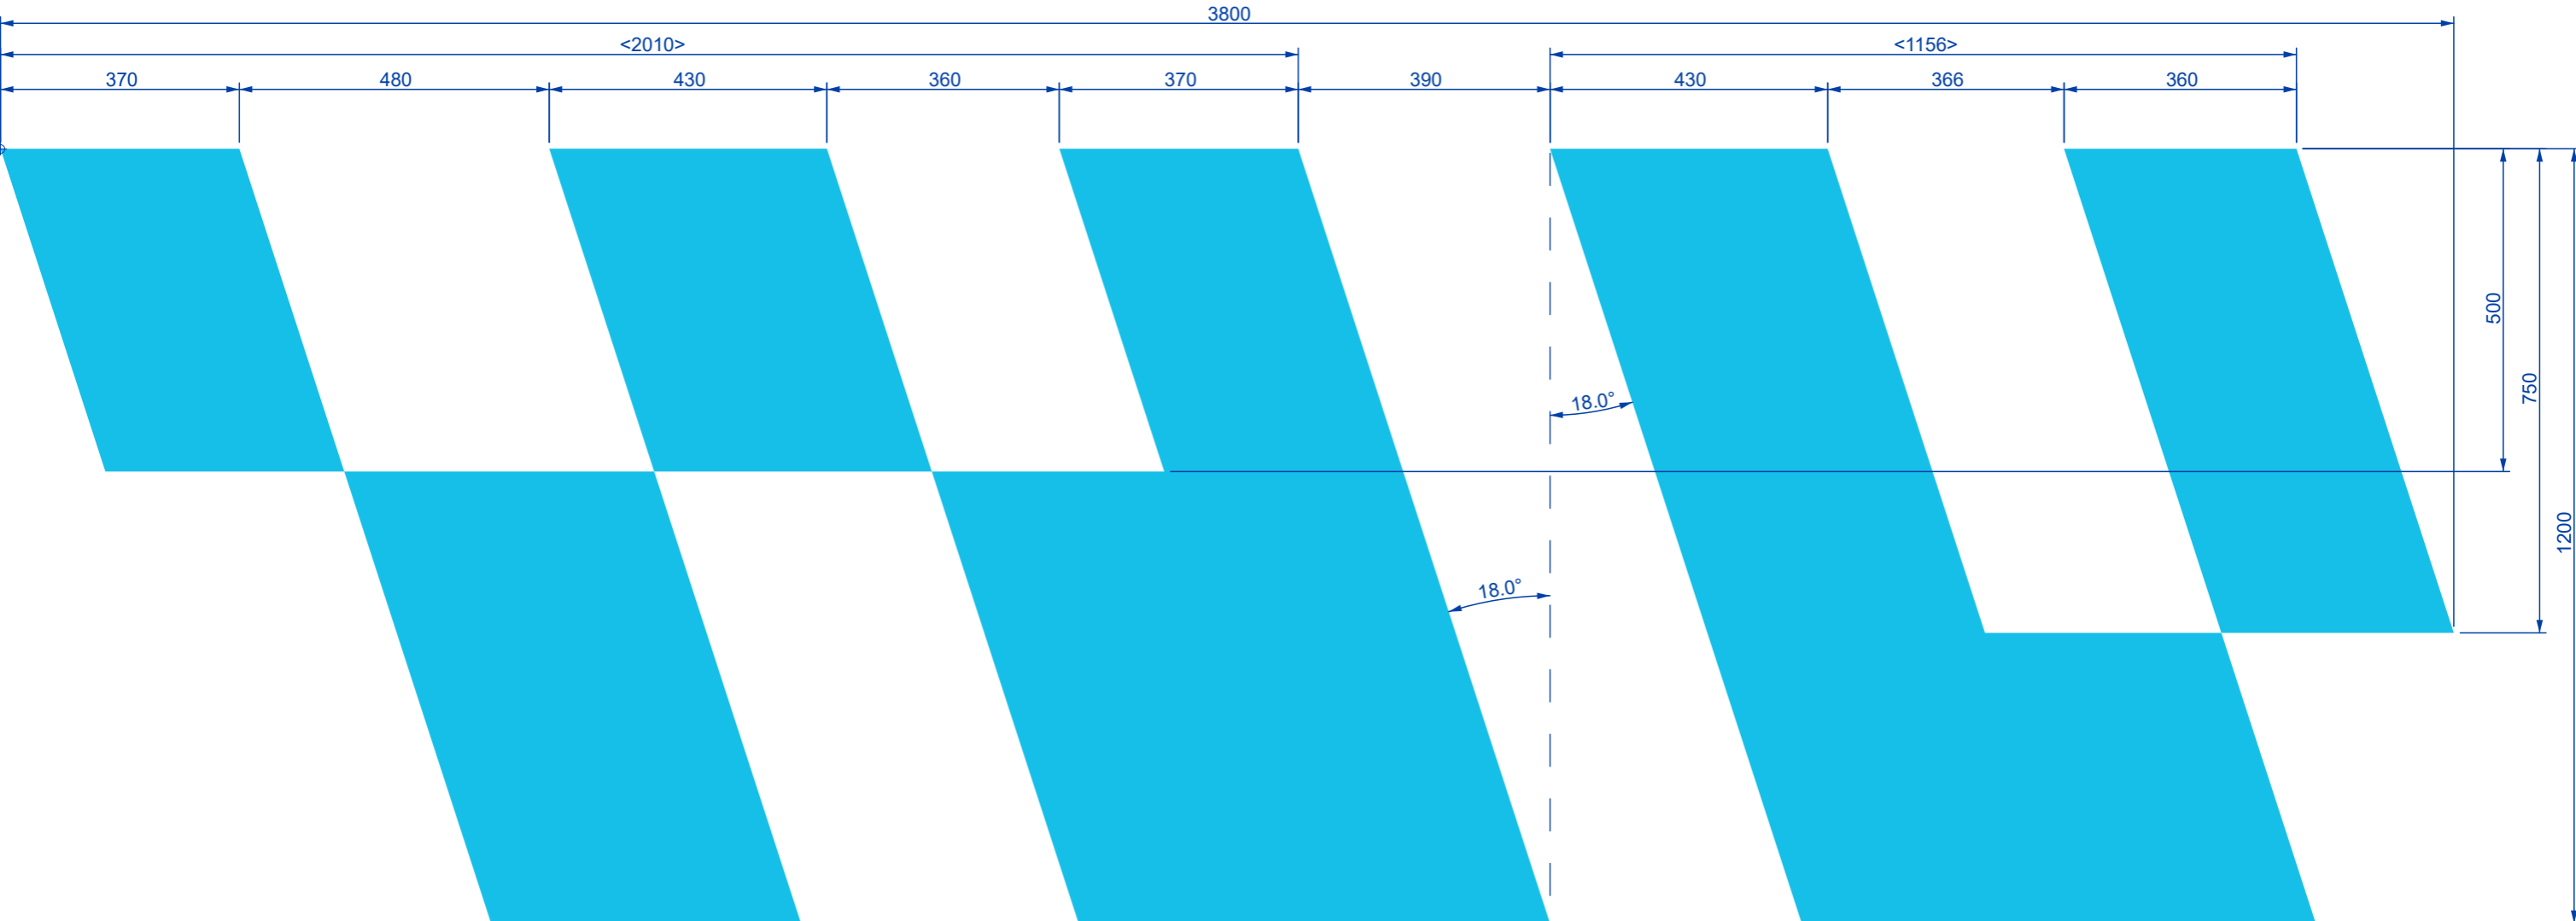

# Busstekor vänster sida

Skala 1:10

Västtrafik

2019-03-16